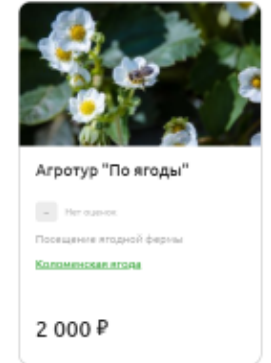

Загрузка фото: загрузка фотографии тура

станет доступно поле **“Описание тура”**

Регистрация на Своё.Родное

Шаг 4: Мои туры

Для того, чтобы начать наполнять каталог туров, нажмите

Категория: выбираем категорию из выпадающего списка, которая максимально подходит к туру

Загрузка фото: загрузка фотографии тура

станет доступно поле **“Описание тура”**
При выборе категории **“Проживание”** заполняются следующие поля

Название: название тура (до 50 символов)

Артикул: если у фермера нет артикулов, присваиваем самостоятельно начиная с единицы (артикул 1, следующий загружаемый тур артикул 2 итд)

Цена: цена тура

Регистрация на Своё.Родное

Шаг 4: Мои туры

Краткое описание: краткое описание тура, которое будет видно в миникарточке тура

Описание: полное подробное описание продукта

Единица измерения: выбрать из Далее поле **"Услуги и удобства"** выпадающего списка единицу измерения. В

Завтрак: отметить входит ли завтрак

Опубликовать

Регистрация на Своё.Родное

Шаг 4: Мои туры

Категория: выбираем категорию из выпадающего списка, которая максимально подходит к туру

Загрузка фото: загрузка фотографии тура