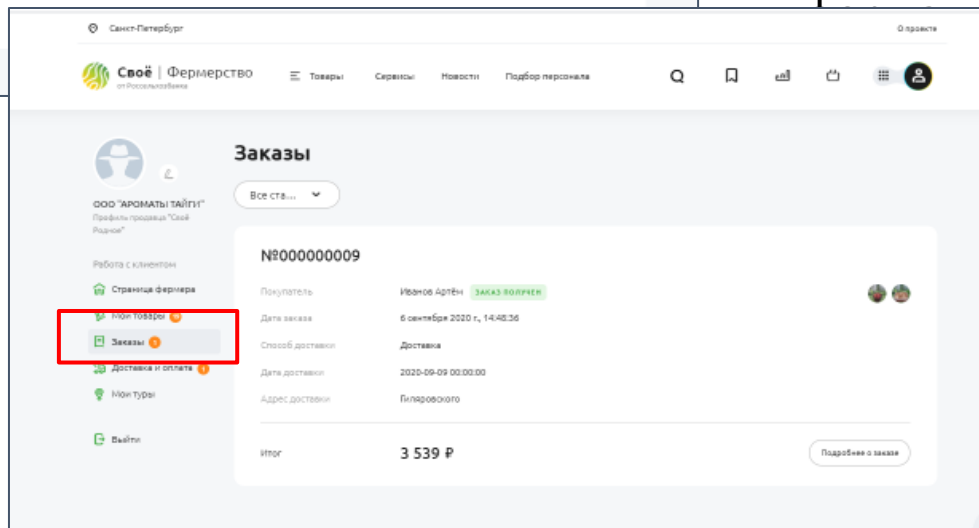

Тут будут появляться заказы от покупателей. Также оповещение о новом заказе будут поступать на адрес электронной почты фермера, которую он указал в шаге 1, в блоке контактной информации

[Подробнее о заказе](#)

Ниже представлен вид с заказом от покупателя, подробную информацию о нем можно посмотреть нажав кнопку