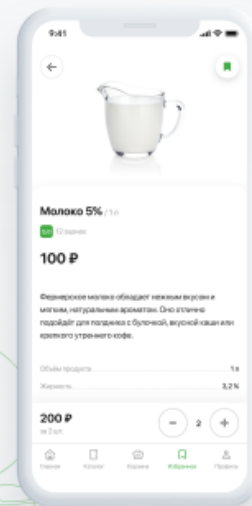

Интерфейс приложения “Своё родное”

Доставка фермерских деликатесов удобно и быстро!

Огромный выбор продуктов от лучших фермерских хозяйств

Подробная информация о каждом фермере

Быстрый доступ к любимым продуктам!

Уникальные впечатления

Удобный поиск по карте

Скачать приложение
можно отсканировав QR-код