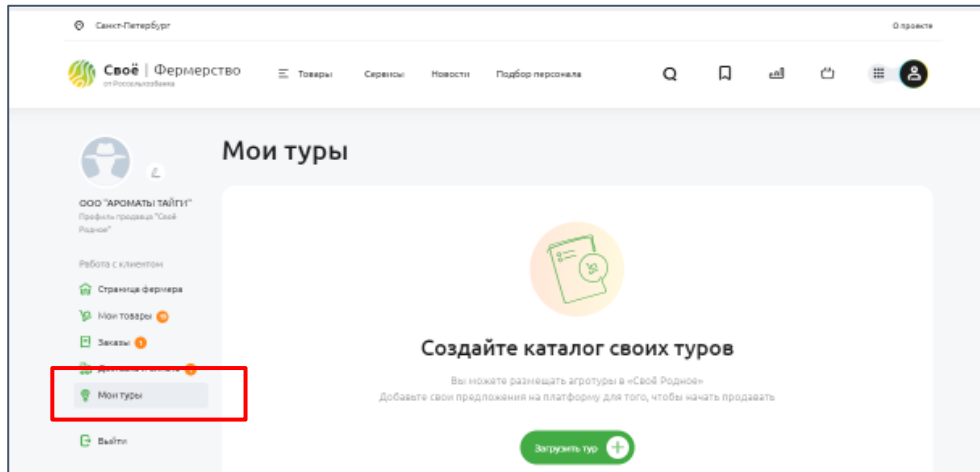

Регистрация на Своё.Родное

Шаг 3: Мои товары

После заполнения поля **“Обязательные характеристики”** и добавления фото **Опубликовать** кнопка станет активной и можно будет сохранить товар.

Поле **“Дополнительные характеристики”** для каждой категории разные, заполняются по умолчанию

д, с уже добавленными товарами, все
нужно добавлять через кнопку

Загрузить товар +

Регистрация на Своё.Родное

Шаг 4: Мои туры

Для того, чтобы начать наполнять каталог туров, нажмите

Категория: выбираем категорию из выпадающего списка, которая максимально подходит к туру

Загрузка фото: загрузка фотографии тура

станет доступно поле **“Описание тура”**

Регистрация на Своё.Родное

Шаг 4: Мои туры

Для того, чтобы начать наполнять каталог туров, нажмите

Категория: выбираем категорию из выпадающего списка, которая максимально подходит к туру