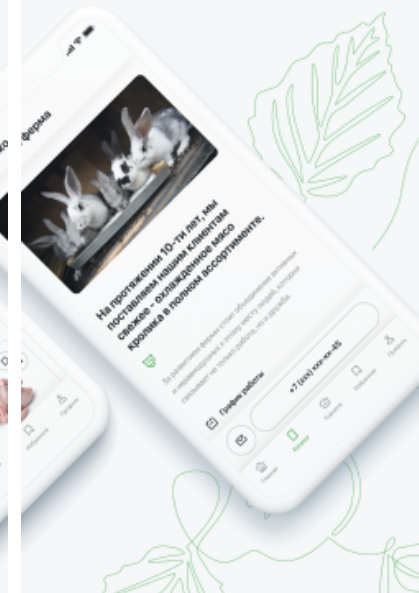

Интерфейс приложения “Своё родное”

Доставка фермерских деликатесов удобно и быстро!

Огромный выбор продуктов от лучших фермерских хозяйств

Подробная информация о каждом фермере

Быстрый доступ к любимым продуктам!

Уникальные впечатления

Удобный поиск по карте

Скачать приложение
можно отсканировав QR-код