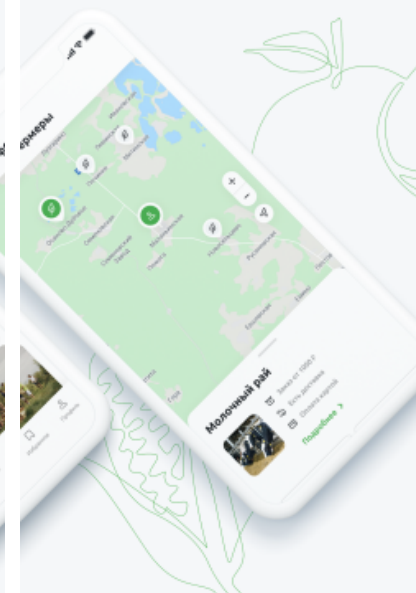

Интерфейс приложения “Своё родное”

Доставка фермерских деликатесов удобно и быстро!

Огромный выбор продуктов от лучших фермерских хозяйств

Подробная информация о каждом фермере

Быстрый доступ к любимым продуктам!

Уникальные впечатления

Удобный поиск по карте

Скачать приложение
можно отсканировав QR-код