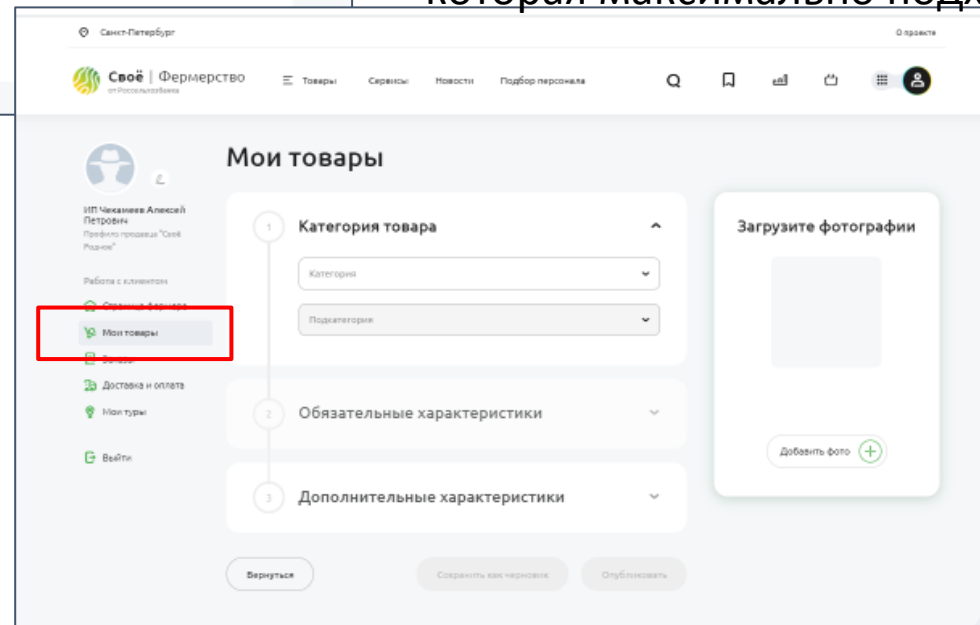

После заполнения всех полей нажимаем кнопку

Регистрация на Своё.Родное

Шаг 3: Мои товары

Для того, чтобы начать наполнять каталог, нужно

Загрузить товар 

Категория: выбираем категорию из выпадающего списка, которая максимально подходит к товару

Подкатегория: выбираем подкатеорию из выпадающего списка, которая максимально подходит к товару

После станет доступно поле
“Обязательные характеристики”

Регистрация на Своё.Родное

Шаг 3: Мои товары

Наименование: название продукта (до 50 символов)