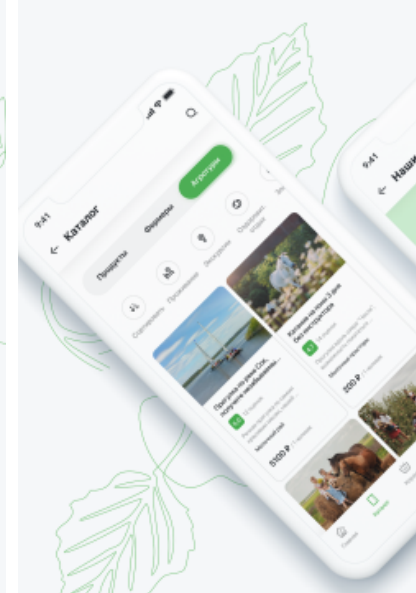

Интерфейс приложения “Своё родное”

Доставка фермерских деликатесов удобно и быстро!

Огромный выбор продуктов от лучших фермерских хозяйств

Подробная информация о каждом фермере

Быстрый доступ к любимым продуктам!

Уникальные впечатления

Удобный поиск по карте

Скачать приложение
можно отсканировав QR-код