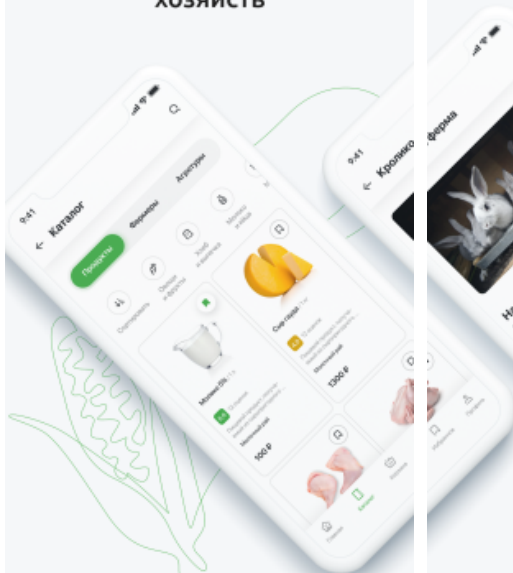

СО ВСЕЙ РОССИИ

✓ Удобно: большой выбор любимых продуктов у каждого в смартфоне

Просто: легко зарегистрироваться, за пару кликов найти желаемый товар в нужной категории и связаться с поставщиком

✓ или – стать продавцом и создать свой магазин

Интерфейс приложения “Своё родное”

Доставка фермерских деликатесов удобно и быстро!

Огромный выбор продуктов от лучших фермерских хозяйств

Подробная информация о каждом фермере

Быстрый доступ к любимым продуктам!