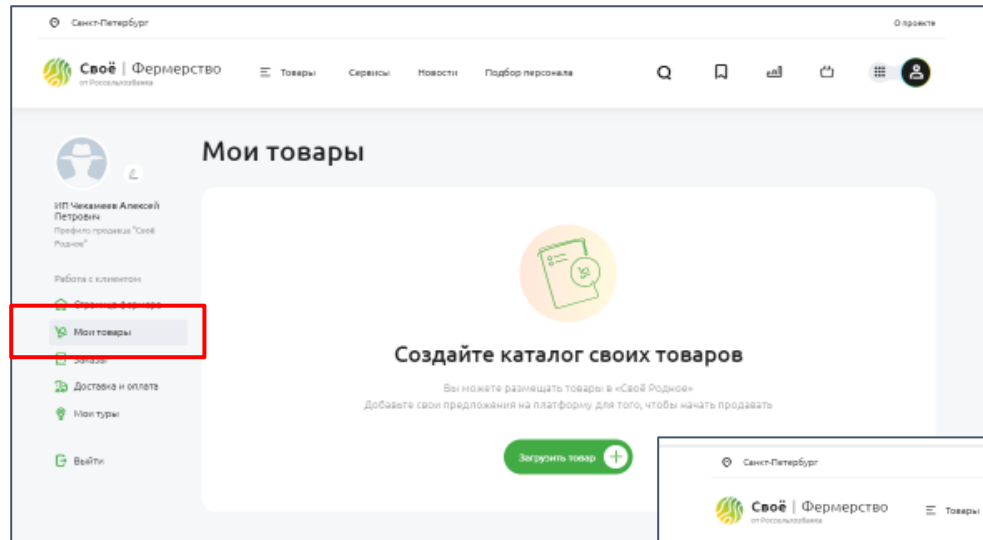

После заполнения всех полей нажимаем кнопку

Регистрация на Своё.Родное

Шаг 3: Мои товары

Для того, чтобы начать наполнять каталог, нужно

Загрузить товар 

Категория: выбираем категорию из выпадающего списка, которая максимально подходит к товару