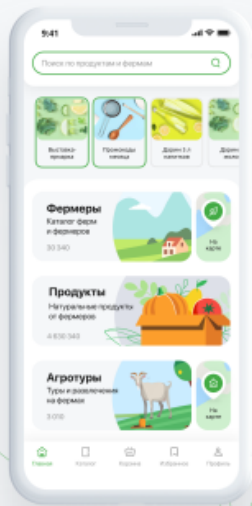

[Подробнее о заказе](#)

Ниже представлен вид с заказом от покупателя, подробную информацию о нем можно посмотреть нажав кнопку

Что такое Своё Родное?

СВОЁ.РОДНОЕ – ОНЛАЙН-СЕРВИС ДЛЯ ЗАКАЗА ПРОДУКТОВ У ФЕРМЕРОВ

СО ВСЕЙ РОССИИ

✓ Удобно: большой выбор любимых продуктов у каждого в смартфоне

Просто: легко зарегистрироваться, за пару кликов найти желаемый товар в нужной категории и связаться с поставщиком

✓ или – стать продавцом и создать свой магазин

Интерфейс приложения “Своё родное”

Доставка фермерских деликатесов удобно и быстро!

Огромный выбор продуктов от лучших фермерских хозяйств

Подробная информация о каждом фермере

Быстрый доступ к любимым продуктам!

Уникальные впечатления

Удобный поиск по карте

Скачать приложение
можно отсканировав QR-код