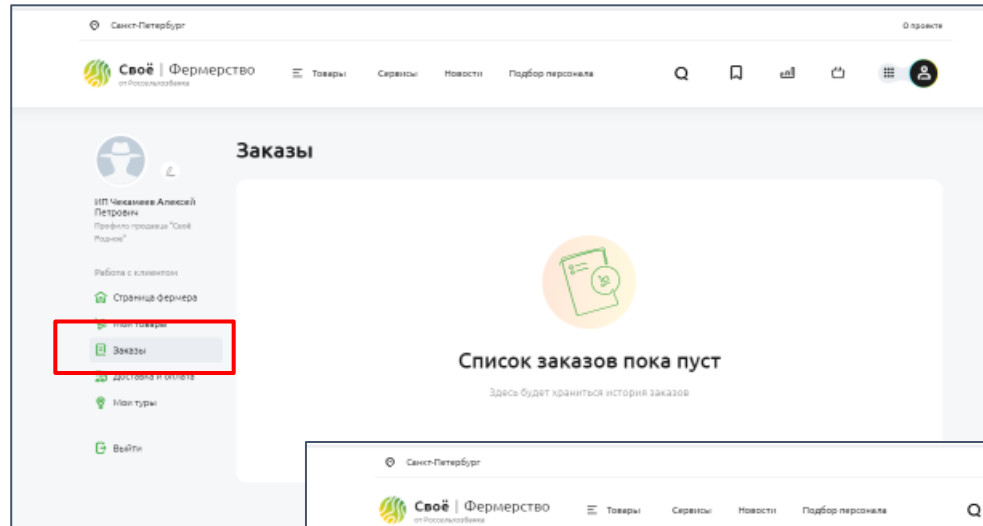

Регистрация на Своё.Родное