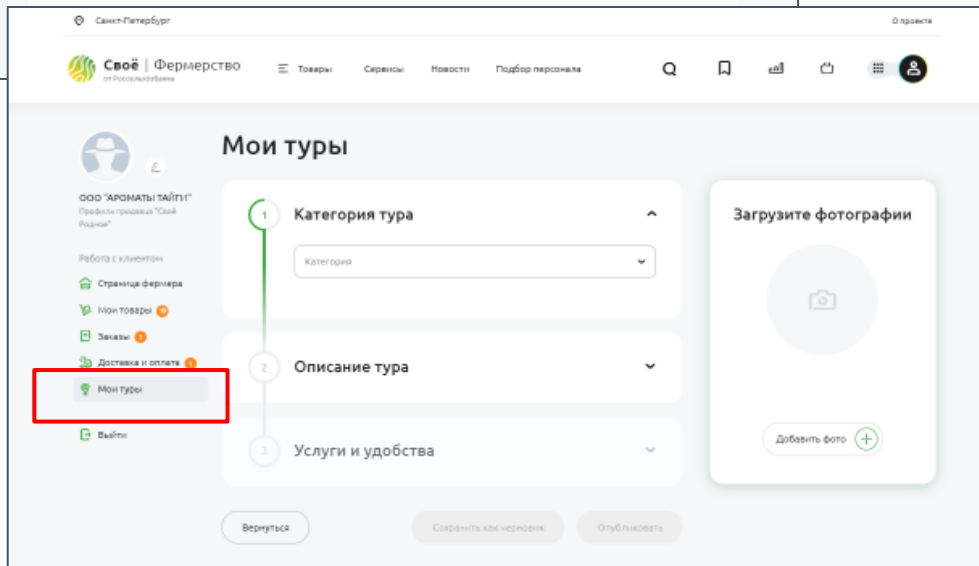

д, с уже добавленными товарами, все
нужно добавлять через кнопку

Загрузить товар +

Регистрация на Своё.Родное

Шаг 4: Мои туры

Для того, чтобы начать наполнять каталог туров, нажмите

Категория: выбираем категорию из выпадающего списка, которая максимально подходит к туру

Загрузка фото: загрузка фотографии тура

станет доступно поле **“Описание тура”**

Регистрация на Своё.Родное

Шаг 4: Мои туры

Для того, чтобы начать наполнять каталог туров, нажмите

Категория: выбираем категорию из выпадающего списка, которая максимально подходит к туру