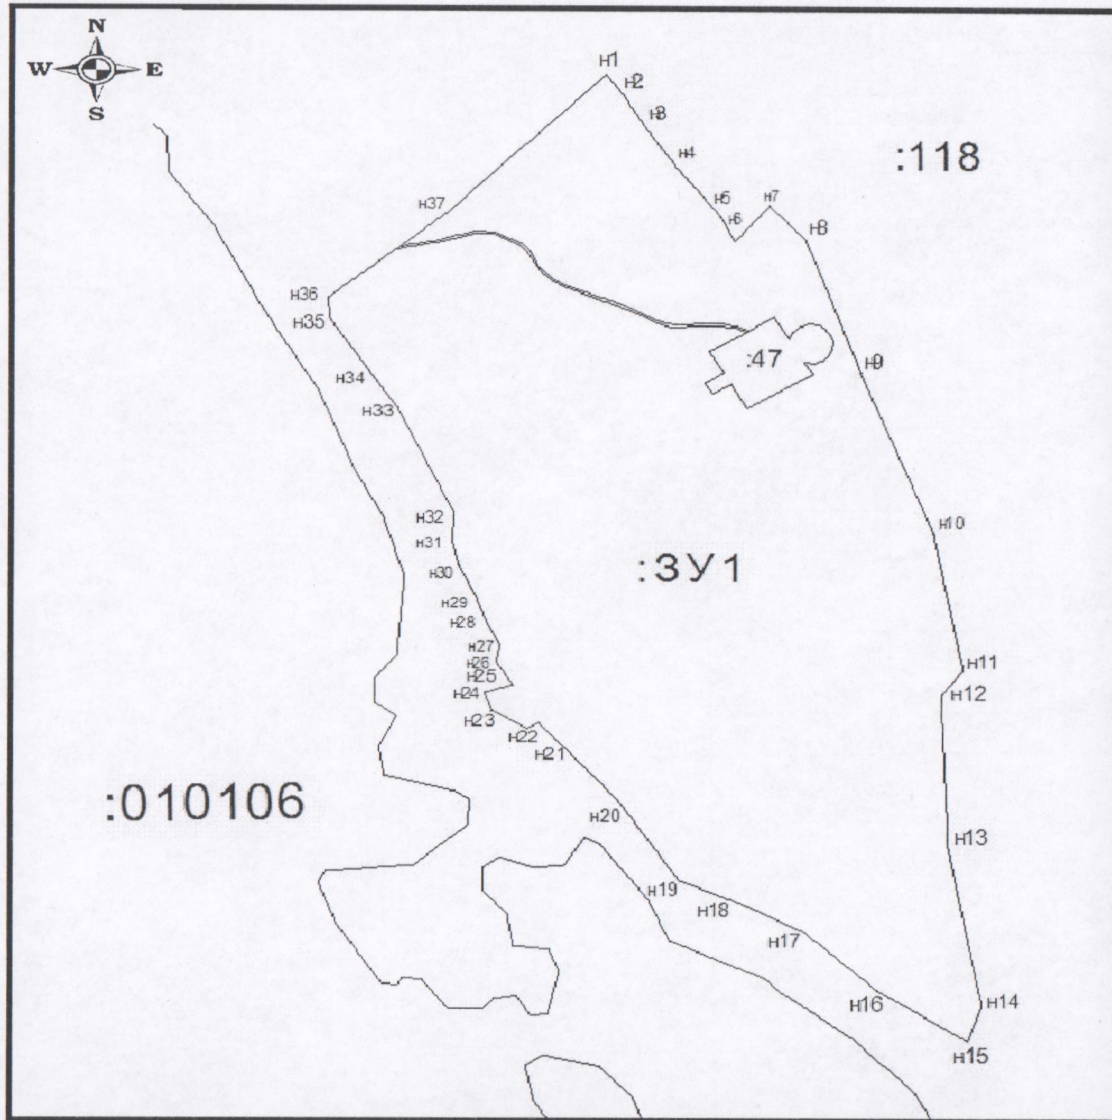

Утверждена

Постановлением администрации Зиминского районного
муниципального образования "Об утверждении схемы
расположения земельного участка на кадастровом плане
территории"

от _____ № _____

Схема расположения земельного участка на кадастровом плане территории

Условный номер земельного участка: 38:05:010106:3У1

Площадь земельного участка: 1 914 379 кв.м.

Система координат: МСК-38, зона 3

Масштаб 1:20000

Условные обозначения:

- | | |
|---------|---|
| :3У1 | -обозначение земельного участка |
| ·Н1 | -поворотная точка земельного участка и её порядковый номер |
| :118 | -кадастровый номер земельного участка |
| :010106 | -номер кадастрового квартала |
| — | -границы земельных участков, установленные в соответствии с федеральным законом, включенные в ГКН |
| — | -границы земельных участков (ориентировочно) |